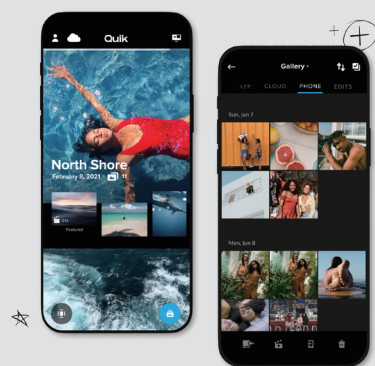

# ベストショットを一つの場所に保存

GoPro アプリ

Quikを今すぐダウンロードしよう。

トリミング、カラー調整、  
クロップなど

豊富なラインナップの  
フィルター

スマートフォンでカメラを  
コントロール