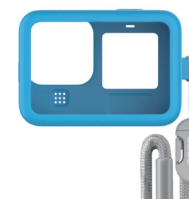

スリーブ+ランヤードブルー

(HERO12 Black / HERO11 Black / HERO10 Black / HERO9 Black)

高級感あふれるシリコンスリーブでHERO12 Black、HERO11 Black、HERO10 Black、HERO9 Blackを自分好みにカスタマイズしましょう。

4936080896614
ADSST-003