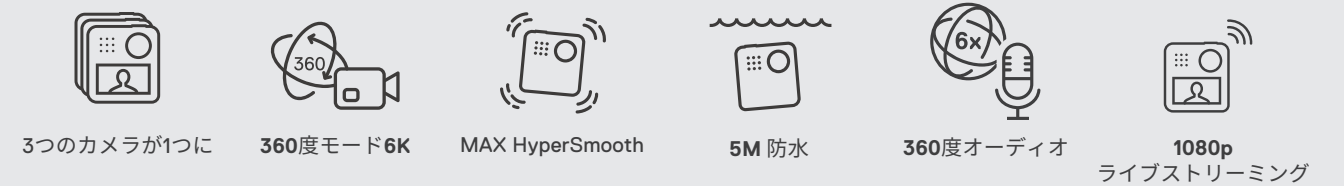

3つのカメラで360度全方位撮影

驚きの360度コンテンツ、HEROスタイルのビデオ、パワフルなVlogツール。