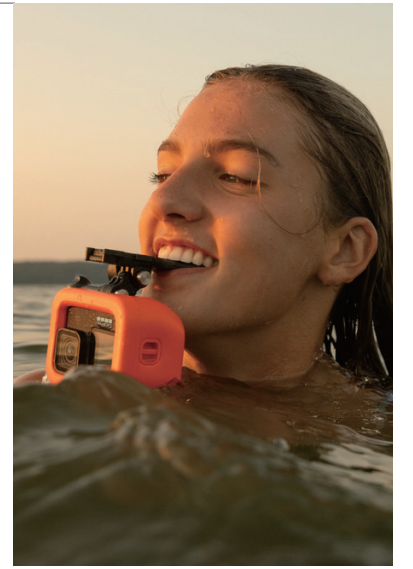

バイトマウント

あらゆる環境でのPOV撮影に最適なマウントで、シリコン製マウスピースによって呼吸を妨げず、快適に装着することができます。サーフィン、釣り、ハイキング、クライミングなど様々なアクティビティで活躍します。

4936080101503
ABITM-001