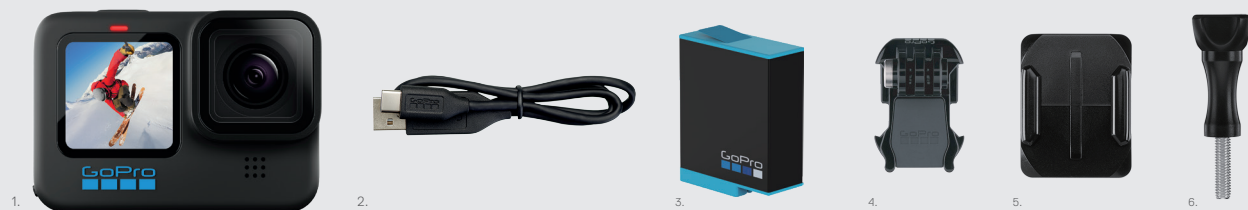

# HERO 10 BLACK

## すばやく簡単に操作

象徴的デザインで耐久性に優れ、万能で、驚異の5.3K撮影も実現。

**HERO10 Black**  
4595319442093  
CHDHX-102-FT

**製品内容** 1. HERO10 Black    2. USB-Cケーブル    3. バッテリー    4. マウント用バックル    5. 粘着性ベースマウント(曲面)    6. サムスクリュー